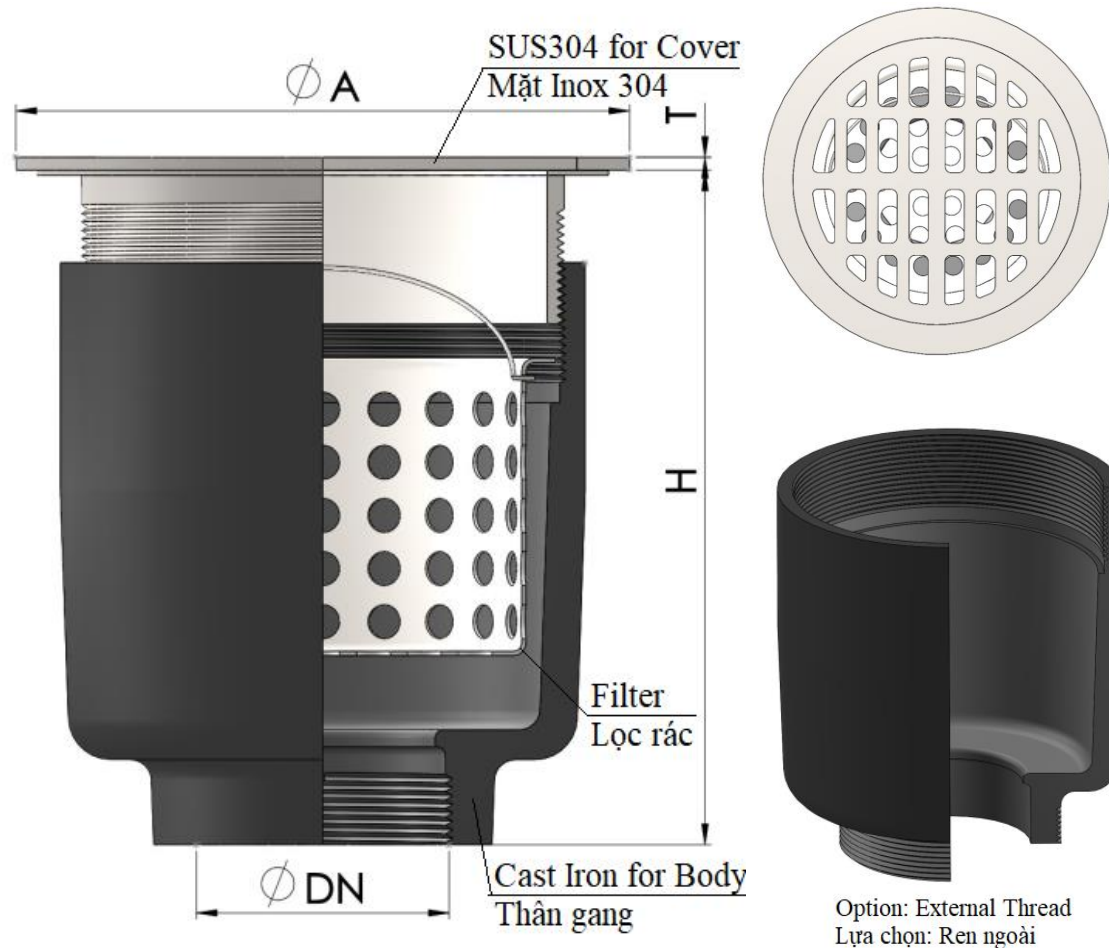

**MODEL T5A-F**

**Materials:** Cast Iron for Body, SUS304 for Cover

**Vật liệu:** Thân Gang, Mặt Inox 304

**MODEL T5A-F**

**FLOOR DRAIN**

Pipe Size		A	H	T
Kích thước ống				
(DN)	(In)	(mm)	(mm)	(mm)
DN50	2	145	140	3.0
DN65	2 1/2	145	140	3.0
DN80	3	200	165	3.0
DN100	4	200	165	3.0
DN125	5	350	200	3.0
DN150	6	350	200	3.0