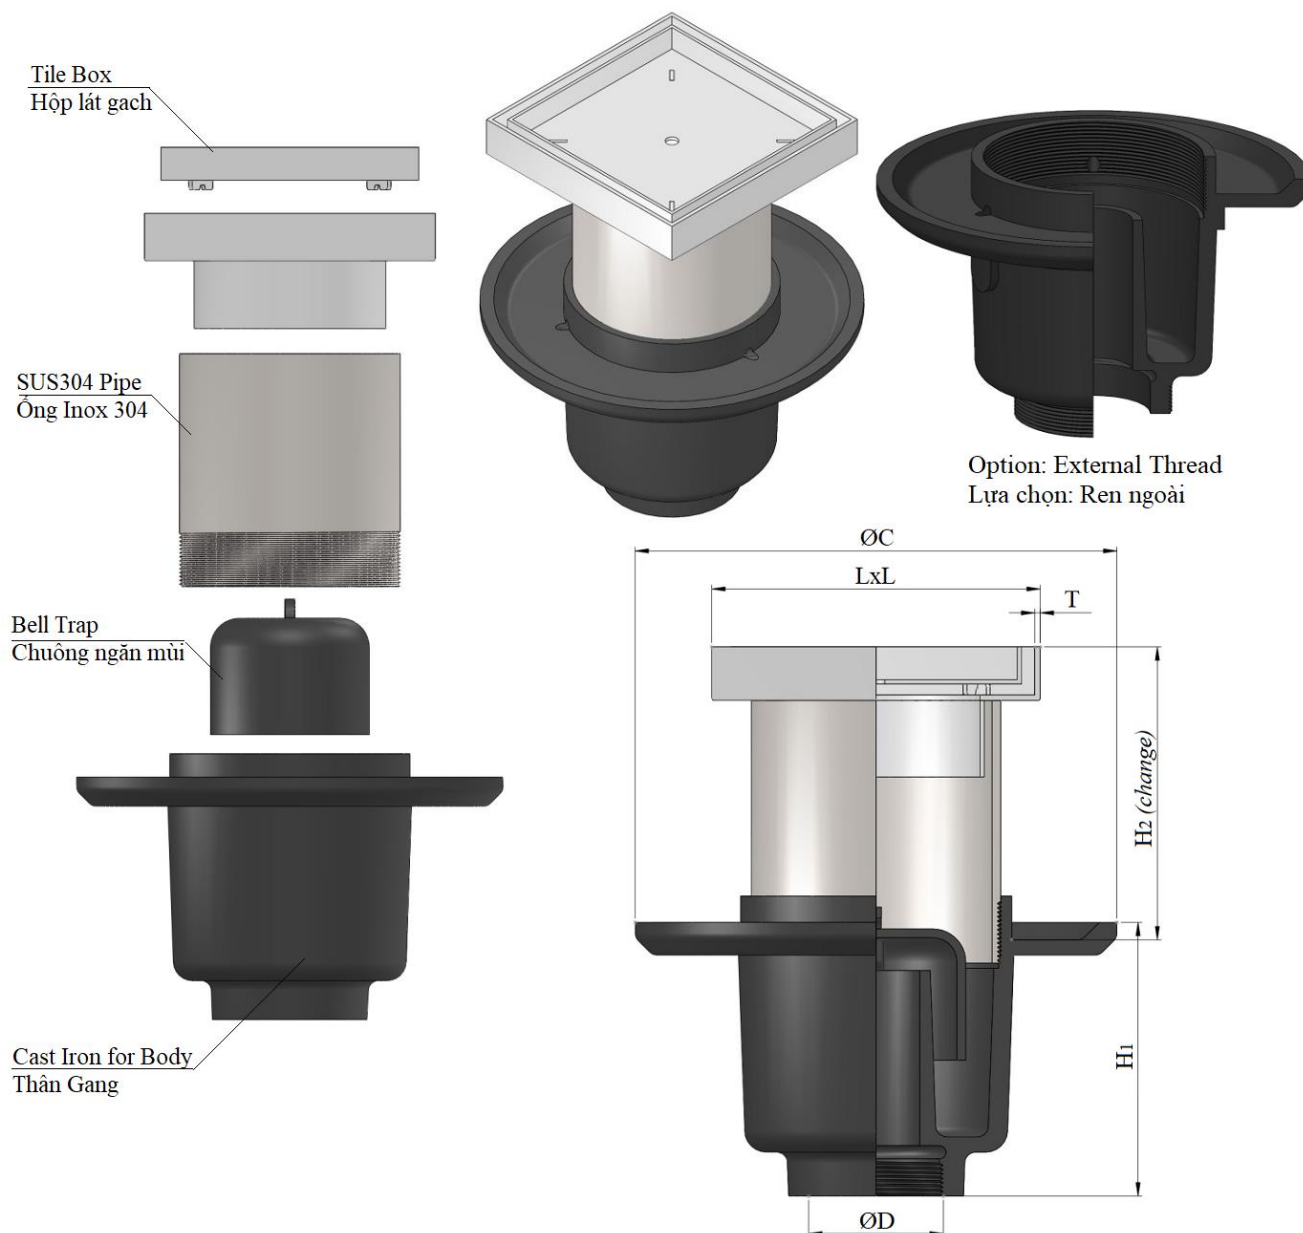

MODEL T5C

Materials: Cast Iron for Body, SUS304 for Cover

Vật liệu: Thôn Gang, Mặt Inox 304

MODEL T5C

FLOOR DRAIN

Pipe Size Kích thước ống		L	C	H	T
(DN)	(In)	(mm)	(mm)	(mm)	(mm)
DN50	2	150	220	125	3.0
DN65	2 1/2	150	220	125	3.0
DN80	3	200	300	150	3.0
DN100	4	200	300	150	3.0
DN125	5	350	450	180	3.0
DN150	6	350	450	180	3.0