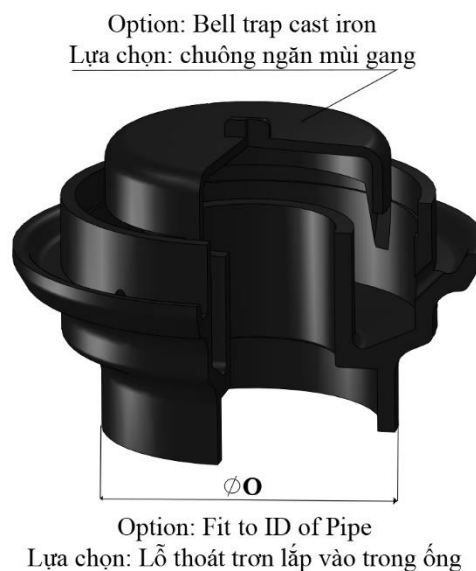

Materials: Cast Iron for Body, Brass for Cover. Nickel Chrome Finish or SUS304/SUS201

Vật liệu: Thân Gang, Mặt đồng mạ Crom-Niken hoặc Inox 304/Inox 201

MODEL F21

FLOOR DRAIN

Pipe Size Kích thước		O	H	C	D	A(min)	A(max)	Lắp ống uPVC
(DN)	(In)	mm	mm	mm	mm	mm	mm	
DN40	1 1/2	42	58	121	132	32	48	D48
DN50	2	52	58	121	132	32	48	D60
DN65	2 1/2	67	58	121	132	32	48	D75
DN80	3	81	58	121	132	32	48	D90
DN100	4	102	71	158	178	35	63	D110/D114
DN125	5	125	76	180	240	35	63	D140
DN150	6	152	76	180	240	35	63	D160/D168

*Dimensions can be changed based on customer's requirements
Các kích thước có thể thay đổi theo yêu cầu của khách hàng
Tolerance/Dung sai kích thước: ±5%*