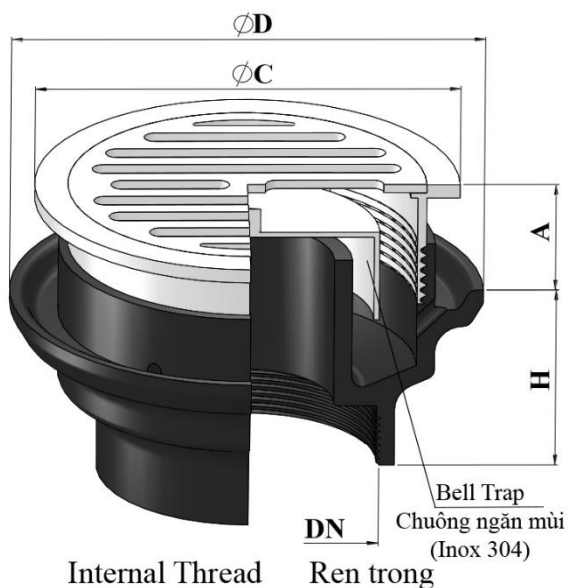

Materials: Cast Iron for Body, Brass for Cover. Nickel Chrome Finish or SUS304/SUS201

Vật liệu: Thân Gang, Mặt đồng mạ Crom-Niken hoặc Inox 304/Inox 201

MODEL F21

FLOOR DRAIN

Pipe Size Kích thước		O	H	C	D	A(min)	A(max)	Lắp ống uPVC
(DN)	(In)	mm	mm	mm	mm	mm	mm	
DN40	1 1/2	42	58	121	132	32	48	D48
DN50	2	52	58	121	132	32	48	D60
DN65	2 1/2	67	58	121	132	32	48	D75
DN80	3	81	58	121	132	32	48	D90
DN100	4	102	71	158	178	35	63	D110/D114
DN125	5	125	76	180	240	35	63	D140
DN150	6	152	76	180	240	35	63	D160/D168

*Dimensions can be changed based on customer's requirements
Các kích thước có thể thay đổi theo yêu cầu của khách hàng
Tolerance/Dung sai kích thước: ±5%*