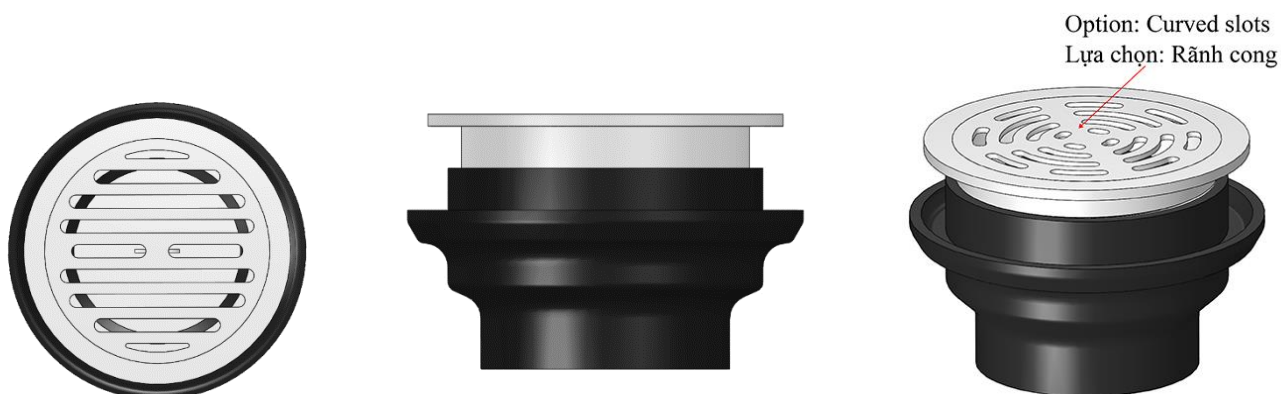

Materials: Cast Iron for Body, Brass for Cover. Nickel Chrome Finish or SUS304/SUS201

Vật liệu: Thân Gang, Mặt đồng mạ Crom-Niken hoặc Inox 304/Inox 201

MODEL F21

FLOOR DRAIN

Pipe Size Kích thước		O	H	C	D	A(min)	A(max)	Lắp ống uPVC
(DN)	(In)	mm	mm	mm	mm	mm	mm	
DN40	1 1/2	42	58	121	132	32	48	D48
DN50	2	52	58	121	132	32	48	D60
DN65	2 1/2	67	58	121	132	32	48	D75
DN80	3	81	58	121	132	32	48	D90
DN100	4	102	71	158	178	35	63	D110/D114
DN125	5	125	76	180	240	35	63	D140
DN150	6	152	76	180	240	35	63	D160/D168

*Dimensions can be changed based on customer's requirements
Các kích thước có thể thay đổi theo yêu cầu của khách hàng
Tolerance/Dung sai kích thước: ±5%*