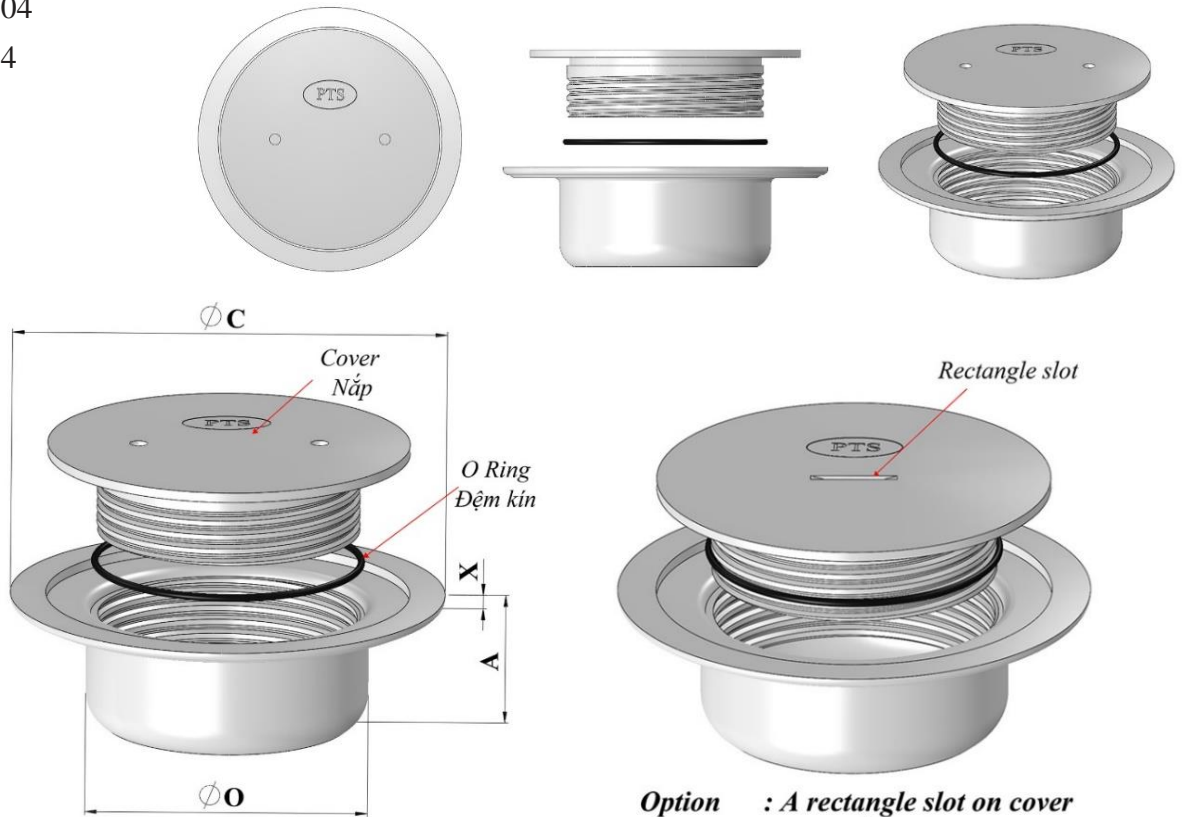

Materials: SUS304

Vật liệu: Inox 304

Fit to ID of Pipe Lắp vào trong ống

**Option : A rectangle slot on cover
Lựa chọn: Xoay nắp nhờ khe chữ nhật**

*Dimensions can be changed based on customer's requirements
Các kích thước có thể thay đổi theo yêu cầu của khách hàng*

MODEL O32

CLEAN OUT

| Pipe Size | | O | C | A | X | Lắp ống uPVC |
|---------------------|-------|------|------|------|------|--------------|
| Kích thước ống (DN) | (In) | (mm) | (mm) | (mm) | (mm) | |
| DN50 | 2 | 51 | 80 | 35 | 2.5 | D60 |
| DN65 | 2 1/2 | 63 | 90 | 35 | 2.5 | D75 |
| DN80 | 3 | 78 | 120 | 38 | 2.5 | D90 |
| DN100 | 4 | 97 | 140 | 38 | 3.0 | D110/D114 |
| DN125S | 4 1/2 | 108 | 150 | 38 | 3.0 | D125 |
| DN125 | 5 | 122 | 160 | 40 | 3.0 | D140 |
| DN150 | 6 | 145 | 180 | 40 | 3.0 | D160/D168 |
| DN200S | 7 | 175 | 220 | 45 | 4.0 | D200 |
| DN200 | 8 | 195 | 250 | 45 | 4.0 | D225 |
| DN250S | 9 | 220 | 280 | 50 | 5.0 | D250 |
| DN250 | 10 | 245 | 320 | 50 | 5.0 | D280 |
| DN300 | 12 | 275 | 350 | 55 | 6.0 | D315 |
| DN350 | 14 | 310 | 400 | 60 | 6.0 | D355 |
| DN400 | 16 | 350 | 450 | 60 | 6.0 | D400 |