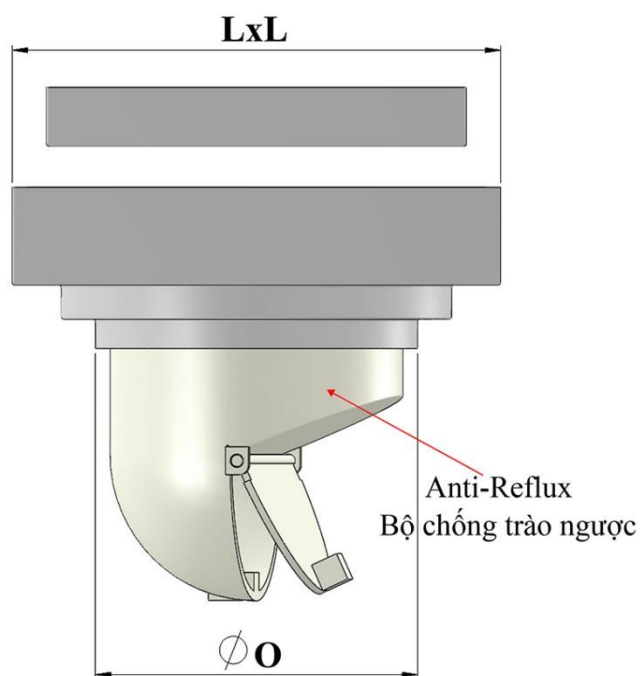

**MODEL F51DA**

**Materials:** Brass/ PVC or SUS304 for Anti-Reflux

**Vật liệu:** Đồng đúc- Mạ Crom, Niken. Bộ ngăn côn trùng nhựa PVC

Fit to ID of Pipe Lắp vào trong ống

MODEL F51DA		FLOOR DRAIN		
Pipe Size Kích thước ống		O	L	Lắp ống uPVC
(DN)	(In)	(mm)	(mm)	
<b>DN50/65</b>	2	45	100	D60/D75
<b>DN65/80</b>	2 1/2	65	100	D75/D90