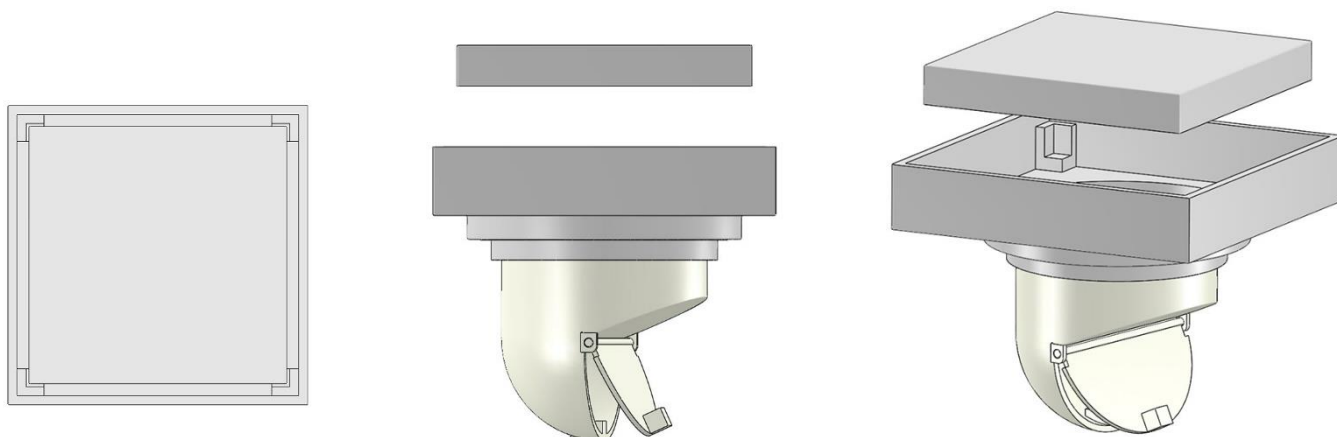

**MODEL F51DA**

**Materials:** Brass/ PVC or SUS304 for Anti-Reflux

**Vật liệu:** Đồng đúc- Mạ Crom, Niken. Bộ ngăn côn trùng nhựa PVC

Fit to ID of Pipe Lắp vào trong ống

MODEL F51DA		FLOOR DRAIN		
Pipe Size Kích thước ống		O	L	Lắp ống uPVC
(DN)	(In)	(mm)	(mm)	
<b>DN50/65</b>	2	45	100	D60/D75
<b>DN65/80</b>	2 1/2	65	100	D75/D90