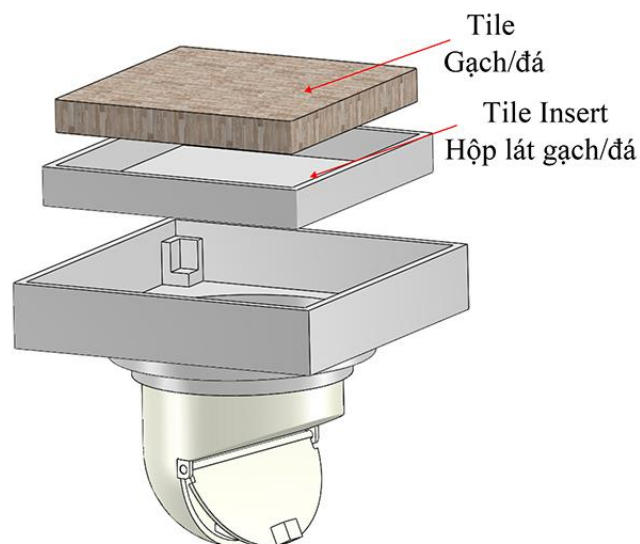

**MODEL F51DA**

**Materials:** Brass/ PVC or SUS304 for Anti-Reflux

**Vật liệu:** Đồng đúc- Mạ Crom, Niken. Bộ ngăn côn trùng nhựa PVC

Fit to ID of Pipe Lắp vào trong ống

MODEL F51DA		FLOOR DRAIN		
Pipe Size Kích thước ống		O	L	Lắp ống uPVC
(DN)	(In)	(mm)	(mm)	
<b>DN50/65</b>	2	45	100	D60/D75
<b>DN65/80</b>	2 1/2	65	100	D75/D90