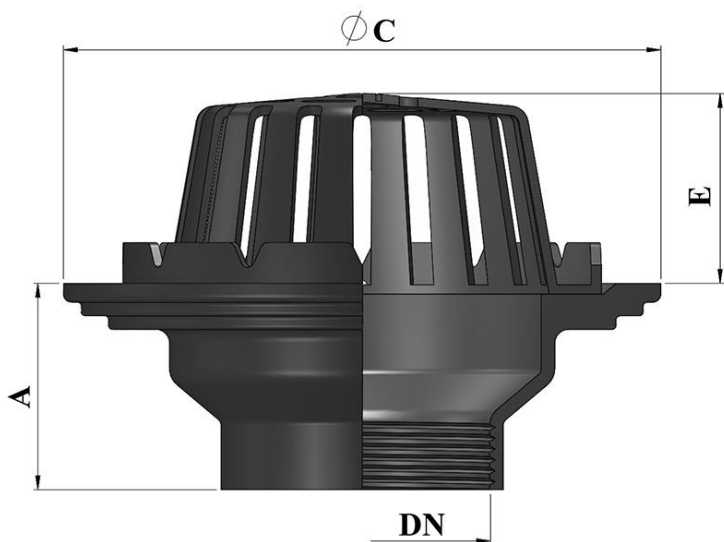

Materials: All Cast Iron

Vật liệu: Gang Đúc

Internal Thread Ren trong

Fit to ID of Pipe Lắp vào trong ống

MODEL R11

ROOF DRAIN

Pipe Size Kích thước (DN)	(In)	O (mm)	C (mm)	A (mm)	E (mm)	Lắp ống uPVC
DN50	2	51	220	74	77	D60
DN65	2 1/2	65	220	74	77	D75
DN80	3	80	220	74	77	D90
DN100	4	97	220	74	77	D110/D114
DN125S	4 1/2	110	220	74	77	D125
DN125	5	122	305	100	105	D140
DN150	6	144	305	100	105	D160/D168
DN200S	7	176	305	100	105	D200
DN250S	9	220	305	100	105	D250

*Dimensions can be changed based on customer's requirements
 Các kích thước có thể thay đổi theo yêu cầu của khách hàng
 Tolerance/Dung sai kích thước: ±5%*