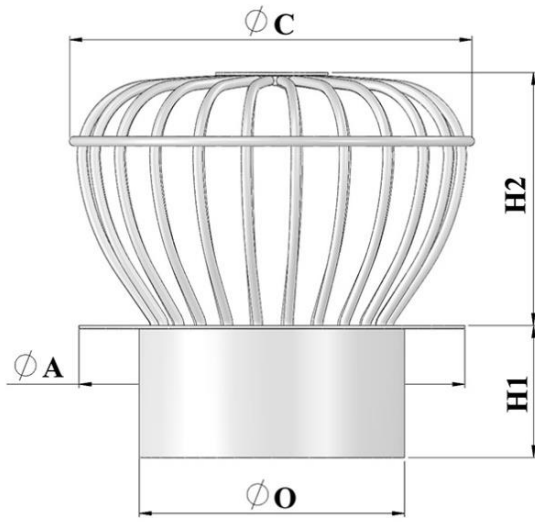

MODEL R31W

Materials: SUS304

Vật liệu: Inox 304

Fit to ID of Pipe Lắp vào trong ống

MODEL R31W

LEAF GUARDS

Pipe Size	O	A	C	H1	H2	Lắp ống uPVC	
Kích thước ống (DN)	(In)	(mm)	(mm)	(mm)	(mm)		
DN32	1 1/4	32	90	90	30	75	D42
DN40	1 1/2	40	90	90	30	75	D48
DN50	2	51	90	90	30	75	D60
DN65	2 1/2	65	105	105	30	75	D75
DN80	3	81	120	120	30	75	D90
DN100S	4	97	135	135	30	105	D110
DN100	4	97	150	150	40	125	D110
DN100L	4	97	150	150	40	125	D114
DN125S	4 1/2	112	150	150	40	125	D125
DN125	5	122	175	175	50	125	D140
DN150	6	144	200	200	50	125	D160
DN150L	6	144	200	200	50	125	D168
DN180	6 1/2	158	225	225	60	125	D180
DN200S	7	176	245	245	60	125	D200
DN200	8	198	270	270	70	140	D225
DN250S	9	220	295	295	70	140	D250
DN250	10	246	315	315	70	140	D280
DN300	12	277	350	350	70	140	D315

*Dimensions can be changed based on customer's requirements
Các kích thước có thể thay đổi theo yêu cầu của khách hàng
Tolerance/Dung sai kích thước: ±5%*