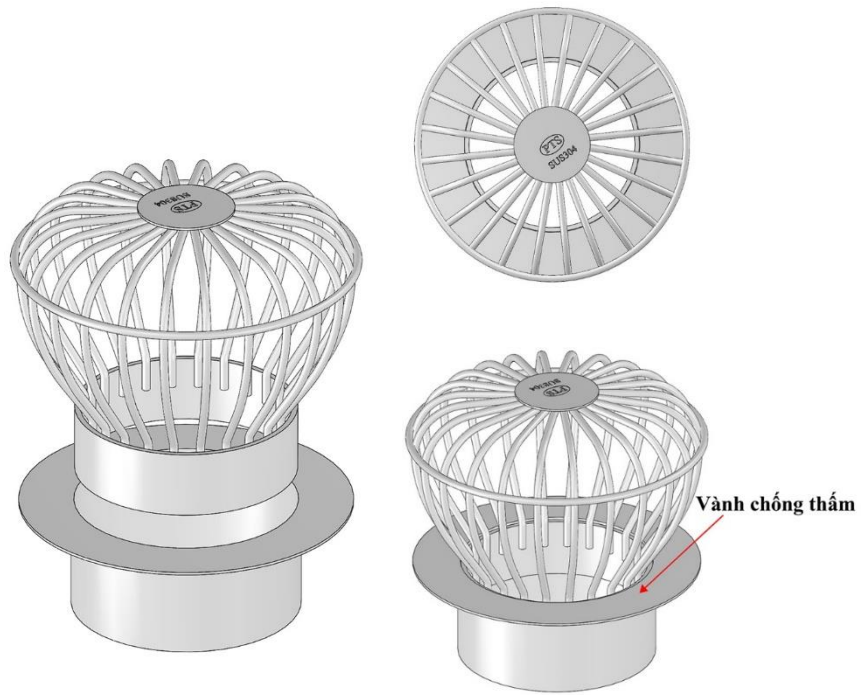

MODEL R31W

Materials: SUS304

Vật liệu: Inox 304

Fit to ID of Pipe Lắp vào trong ống

MODEL R31W

LEAF GUARDS

Pipe Size	O	A	C	H1	H2	Lắp ống uPVC	
Kích thước ống (DN)	(In)	(mm)	(mm)	(mm)	(mm)		
DN32	1 1/4	32	90	90	30	75	D42
DN40	1 1/2	40	90	90	30	75	D48
DN50	2	51	90	90	30	75	D60
DN65	2 1/2	65	105	105	30	75	D75
DN80	3	81	120	120	30	75	D90
DN100S	4	97	135	135	30	105	D110
DN100	4	97	150	150	40	125	D110
DN100L	4	97	150	150	40	125	D114
DN125S	4 1/2	112	150	150	40	125	D125
DN125	5	122	175	175	50	125	D140
DN150	6	144	200	200	50	125	D160
DN150L	6	144	200	200	50	125	D168
DN180	6 1/2	158	225	225	60	125	D180
DN200S	7	176	245	245	60	125	D200
DN200	8	198	270	270	70	140	D225
DN250S	9	220	295	295	70	140	D250
DN250	10	246	315	315	70	140	D280
DN300	12	277	350	350	70	140	D315

*Dimensions can be changed based on customer's requirements
Các kích thước có thể thay đổi theo yêu cầu của khách hàng
Tolerance/Dung sai kích thước: ±5%*